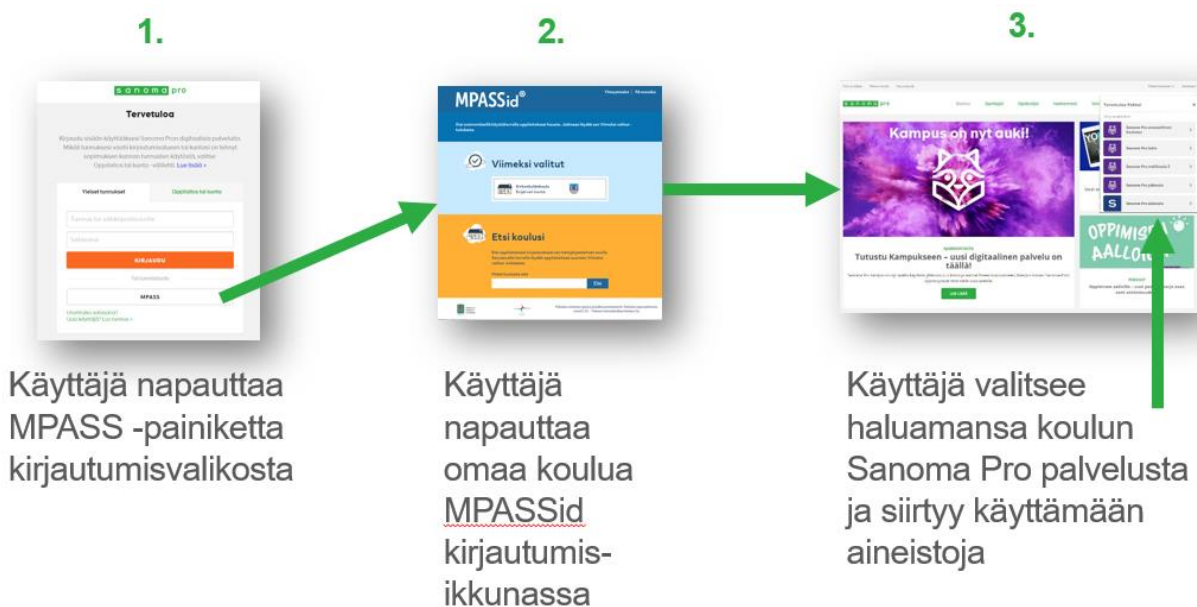

Huom! Myös Bingeliin pääset nyt näillä MPASS tunnuksillasi, Et tarvitse enää erillisiä Bingel-tunnuksia. Bingel avautuu 30.8