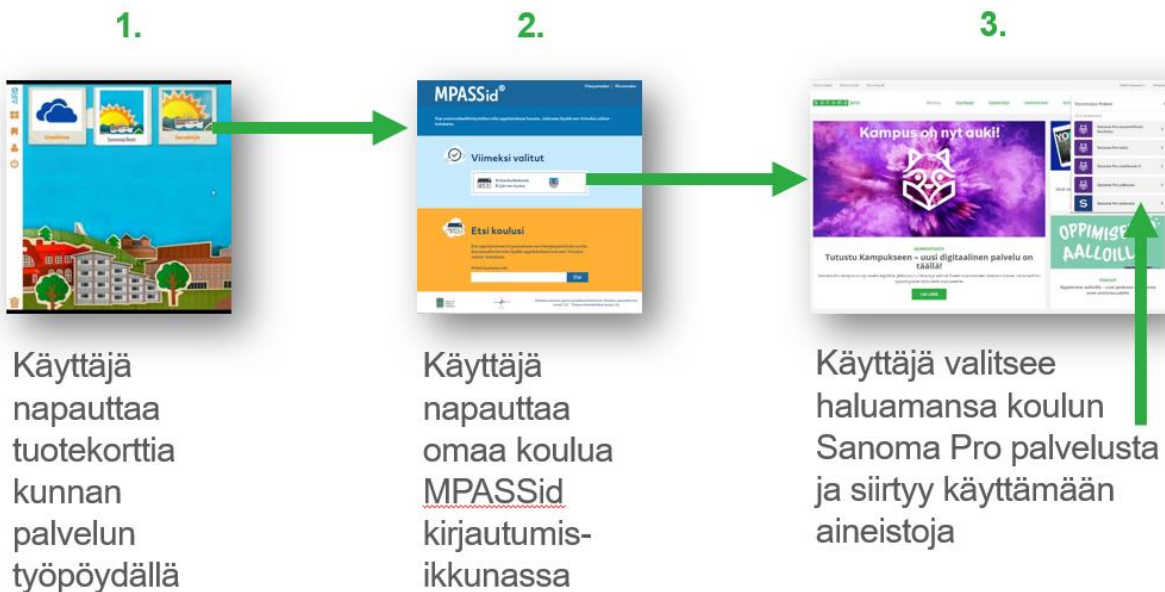

## Näin saat Edustoresta tilatut Sanoma Pron digitaaliset tuotteet käyttöösi

Sanoma Pron digitaalisia tuotteita käytetään alakoulussa Sanoma Pron oppimisympäristössä. Yläkoulun puolella digitaalisia tuotteita käytetään Sanoma Pro Kampuksessa.

### Miten kirjautuminen tapahtuu?

Kun käytössäsi on MPASS tunnistautumisen kirjautumiseen on kaksi vaihtoehtoa:

#### 1. Käyttäjä siirtyy tuotekortin kautta