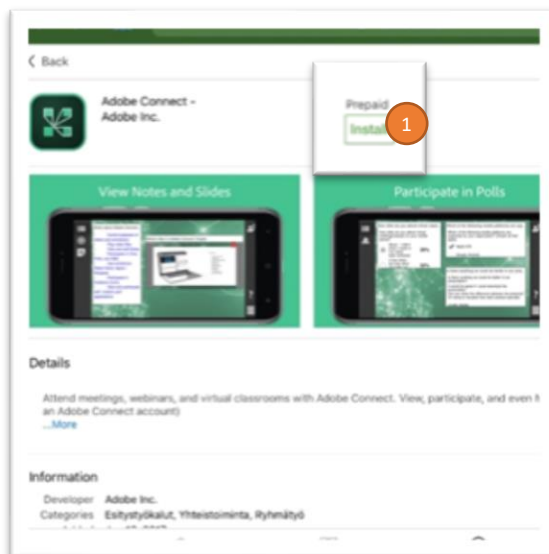

Peruskoulun pienryhmäisten uskontojen etäopetus

Kirjautuminen etätunnille koulun omistamalla iPadilla

- Jos iPadillesi ei ole asennettu Adobe Connect -sovellusta:
  - o Avaa sovellus Apps@Work
  - o Etsi Apps@Workista sovellus Adobe Connect ja paina Install (1)
  - o Odota, että Adobe Connect asentuu
- Avaa Safari-selain ja mene osoitteeseen www.turku.fi/etaopetus
- Valitse sivulta oikea linkki sen oppiaineen ja opettajan kohdalta, jonka oppitunti on alkamassa (2)
- Varmista kirjautumisruudussa, että valittuna on Guest (3)
- Kirjoita etunimesi Name-kenttään (4)
- Paina Enter Room (5)
- Paina napista Open Adobe Connect (6)
- Etähuone avautuu