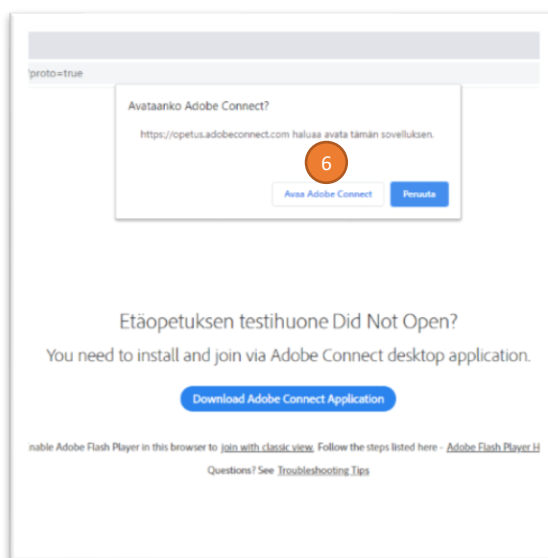

## Kirjautuminen etätunnille tietokoneella

- Mene osoitteeseen [www.turku.fi/etaopetus](http://www.turku.fi/etaopetus)
- Jos et ole aiemmin ladannut Adobe Connect -sovellusta, lataa se nyt sivun alalaidasta kohdasta Adobe Connect -sovelluksen asentaminen (1)
- Valitse sivulta oikea linkki sen oppiaineen ja opettajan kohdalta, jonka oppitunti on alkamassa (2)
- Varmista kirjautumisruudussa, että valittuna on Guest (3)
- Kirjoita etunimesi Name-kenttään (4)
- Paina Enter Room (5)
- Sivuston pitäisi kysyä ”Avataanko Adobe Connect”, paina ”Avaa Adobe Connect” (6)
- Etähuone avautuu