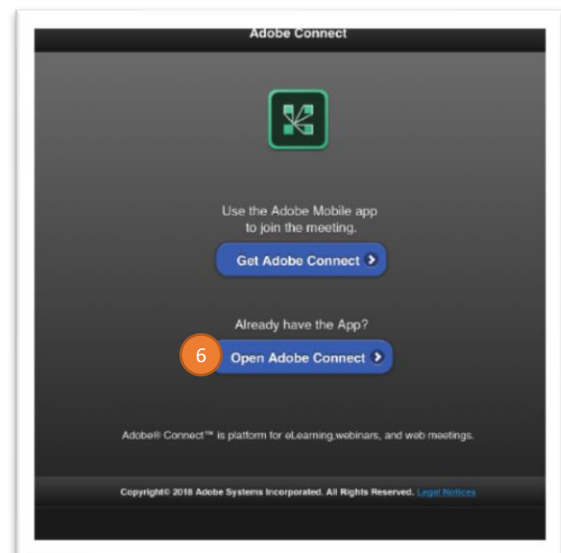

Peruskoulun pienryhmäisten uskontojen etäopetus

Kirjautuminen etätunnille koulun omistamalla iPadilla

- Jos iPadillesi ei ole asennettu Adobe Connect -sovellusta:
  - o Avaa sovellus Apps@Work
  - o Etsi Apps@Workista sovellus Adobe Connect ja paina Install (1)
  - o Odota, että Adobe Connect asentuu
- Avaa Safari-selain ja mene osoitteeseen www.turku.fi/etaopetus
- Valitse sivulta oikea linkki sen oppiaineen ja opettajan kohdalta, jonka oppitunti on alkamassa (2)
- Varmista kirjautumisruudussa, että valittuna on Guest (3)
- Kirjoita etunimesi Name-kenttään (4)
- Paina Enter Room (5)
- Paina napista Open Adobe Connect (6)
- Etähuone avautuu