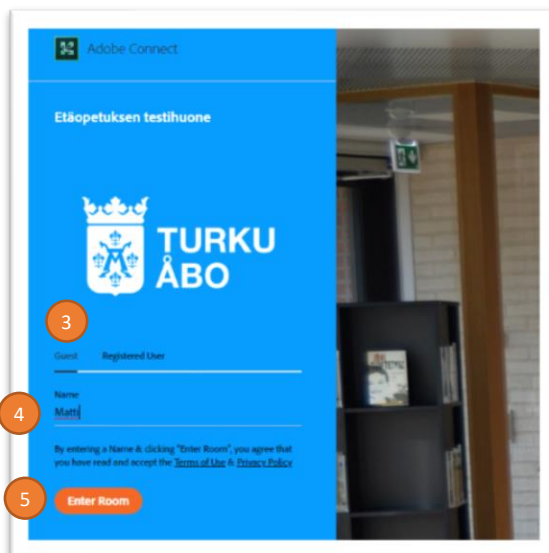

## Kirjautuminen etätunnille tietokoneella

- Mene osoitteeseen [www.turku.fi/etaopetus](http://www.turku.fi/etaopetus)
- Jos et ole aiemmin ladannut Adobe Connect -sovellusta, lataa se nyt sivun alalaidasta kohdasta Adobe Connect -sovelluksen asentaminen (1)
- Valitse sivulta oikea linkki sen oppiaineen ja opettajan kohdalta, jonka oppitunti on alkamassa (2)
- Varmista kirjautumisruudussa, että valittuna on Guest (3)
- Kirjoita etunimesi Name-kenttään (4)
- Paina Enter Room (5)
- Sivuston pitäisi kysyä ”Avataanko Adobe Connect”, paina ”Avaa Adobe Connect” (6)
- Etähuone avautuu

## Kirjautuminen etätunnille koulun omistamalla iPadilla

- Jos iPadillesi ei ole asennettu Adobe Connect -sovellusta:
  - o Avaa sovellus Apps@Work
  - o Etsi Apps@Workista sovellus Adobe Connect ja paina Install (1)
  - o Odota, että Adobe Connect asentuu
- Avaa Safari-selain ja mene osoitteeseen [www.turku.fi/etaopetus](http://www.turku.fi/etaopetus)
- Valitse sivulta oikea linkki sen oppiaineen ja opettajan kohdalta, jonka oppitunti on alkamassa (2)
- Varmista kirjautumisruudussa, että valittuna on Guest (3)
- Kirjoita etunimesi Name-kenttään (4)
- Paina Enter Room (5)
- Paina napista Open Adobe Connect (6)
- Etähuone avautuu