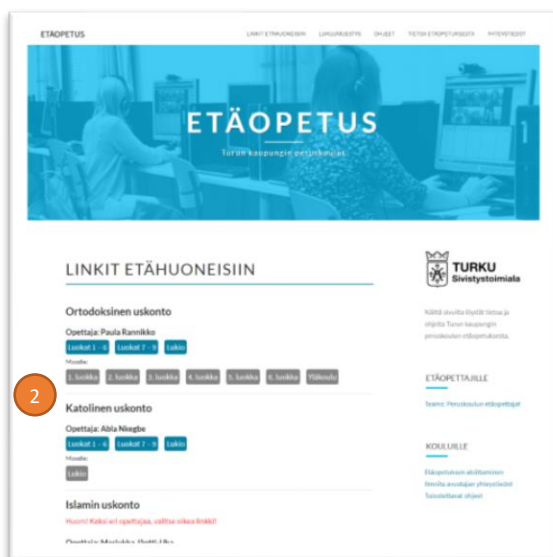

## Kirjautuminen etätunnille tietokoneella

- Mene osoitteeseen [www.turku.fi/etaopetus](http://www.turku.fi/etaopetus)
- Jos et ole aiemmin ladannut Adobe Connect -sovellusta, lataa se nyt sivun alalaidasta kohdasta Adobe Connect -sovelluksen asentaminen (1)
- Valitse sivulta oikea linkki sen oppiaineen ja opettajan kohdalta, jonka oppitunti on alkamassa (2)
- Varmista kirjautumisruudussa, että valittuna on Guest (3)
- Kirjoita etunimesi Name-kenttään (4)
- Paina Enter Room (5)
- Sivuston pitäisi kysyä ”Avataanko Adobe Connect”, paina ”Avaa Adobe Connect” (6)
- Etähuone avautuu