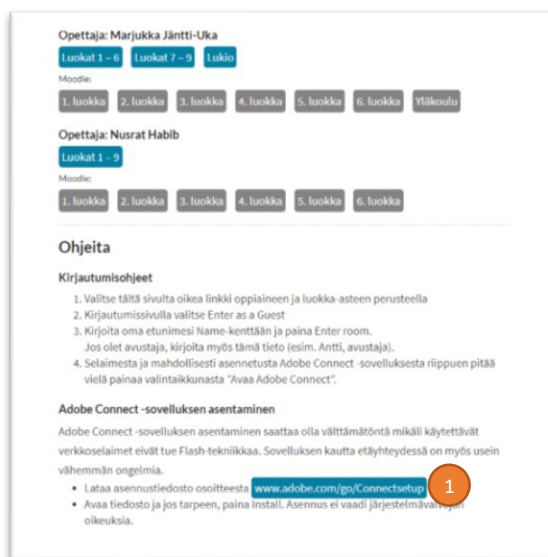

# Peruskoulun pienryhmäisten uskontojen etäopetus

## Kirjautuminen etätunnille tietokoneella

- Mene osoitteeseen [www.turku.fi/etaopetus](http://www.turku.fi/etaopetus)
- Jos et ole aiemmin ladannut Adobe Connect -sovellusta, lataa se nyt sivun alalaidasta kohdasta Adobe Connect -sovelluksen asentaminen (1)
- Valitse sivulta oikea linkki sen oppiaineen ja opettajan kohdalta, jonka oppitunti on alkamassa (2)
- Varmista kirjautumisruudussa, että valittuna on Guest (3)
- Kirjoita etunimesi Name-kenttään (4)
- Paina Enter Room (5)
- Sivuston pitäisi kysyä ”Avataanko Adobe Connect”, paina ”Avaa Adobe Connect” (6)
- Etähuone avautuu