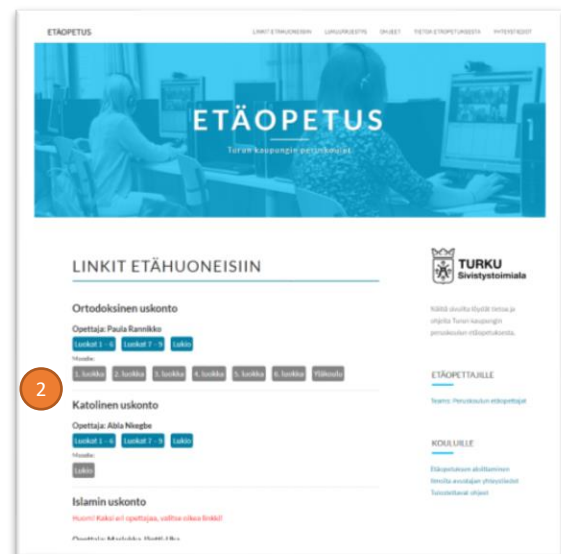

Peruskoulun pienryhmäisten uskontojen etäopetus

Kirjautuminen etätunnille koulun omistamalla iPadilla

- Jos iPadillesi ei ole asennettu Adobe Connect -sovellusta:
  - o Avaa sovellus Apps@Work
  - o Etsi Apps@Workista sovellus Adobe Connect ja paina Install (1)
  - o Odota, että Adobe Connect asentuu
- Avaa Safari-selain ja mene osoitteeseen www.turku.fi/etaopetus
- Valitse sivulta oikea linkki sen oppiaineen ja opettajan kohdalta, jonka oppitunti on alkamassa (2)
- Varmista kirjautumisruudussa, että valittuna on Guest (3)
- Kirjoita etunimesi Name-kenttään (4)
- Paina Enter Room (5)
- Paina napista Open Adobe Connect (6)
- Etähuone avautuu