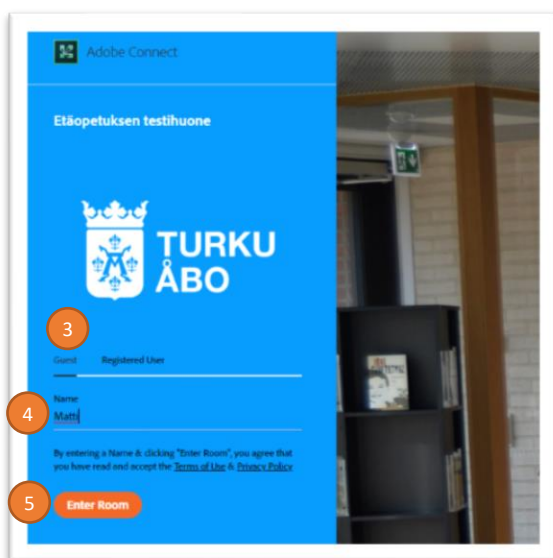

## Kirjautuminen etätunnille tietokoneella

- Mene osoitteeseen [www.turku.fi/etaopetus](http://www.turku.fi/etaopetus)
- Jos et ole aiemmin ladannut Adobe Connect -sovellusta, lataa se nyt sivun alalaidasta kohdasta Adobe Connect -sovelluksen asentaminen (1)
- Valitse sivulta oikea linkki sen oppiaineen ja opettajan kohdalta, jonka oppitunti on alkamassa (2)
- Varmista kirjautumisruudussa, että valittuna on Guest (3)
- Kirjoita etunimesi Name-kenttään (4)
- Paina Enter Room (5)
- Sivuston pitäisi kysyä ”Avataanko Adobe Connect”, paina ”Avaa Adobe Connect” (6)
- Etähuone avautuu

## Kirjautuminen etätunnille koulun omistamalla iPadilla

- Jos iPadillesi ei ole asennettu Adobe Connect -sovellusta:
  - o Avaa sovellus Apps@Work
  - o Etsi Apps@Workista sovellus Adobe Connect ja paina Install (1)
  - o Odota, että Adobe Connect asentuu
- Avaa Safari-selain ja mene osoitteeseen [www.turku.fi/etaopetus](http://www.turku.fi/etaopetus)
- Valitse sivulta oikea linkki sen oppiaineen ja opettajan kohdalta, jonka oppitunti on alkamassa (2)
- Varmista kirjautumisruudussa, että valittuna on Guest (3)
- Kirjoita etunimesi Name-kenttään (4)
- Paina Enter Room (5)
- Paina napista Open Adobe Connect (6)
- Etähuone avautuu