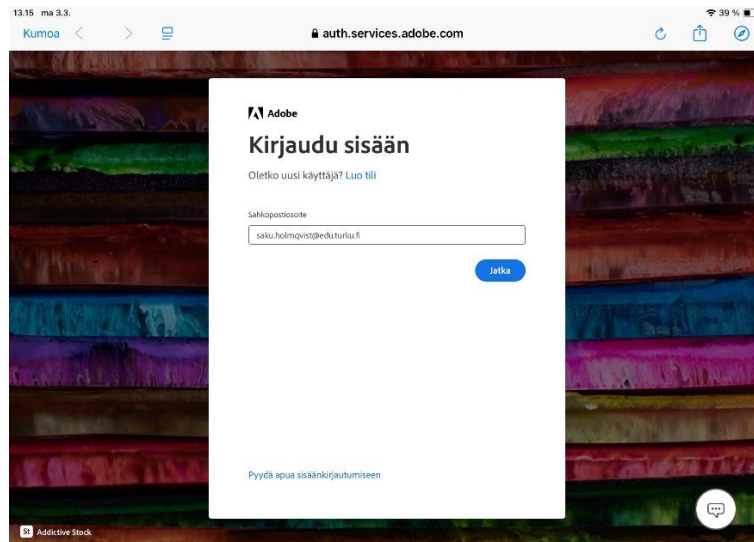

Adobe Express - näin otat työkalun käyttöön iPadilla!

Lataa Adobe Express- sovellus Yritysportaalista.

Avaa sovellus ja valitse "Jatka sähköpostilla".

Kirjaudu sisään edu.turku.fi- tunnuksillasi.

Kirjautumisen jälkeen sovellus avautuu ja pääset tarkastelemaan tilitietoja ja muita asetuksia oikean yläkulman painikkeesta.