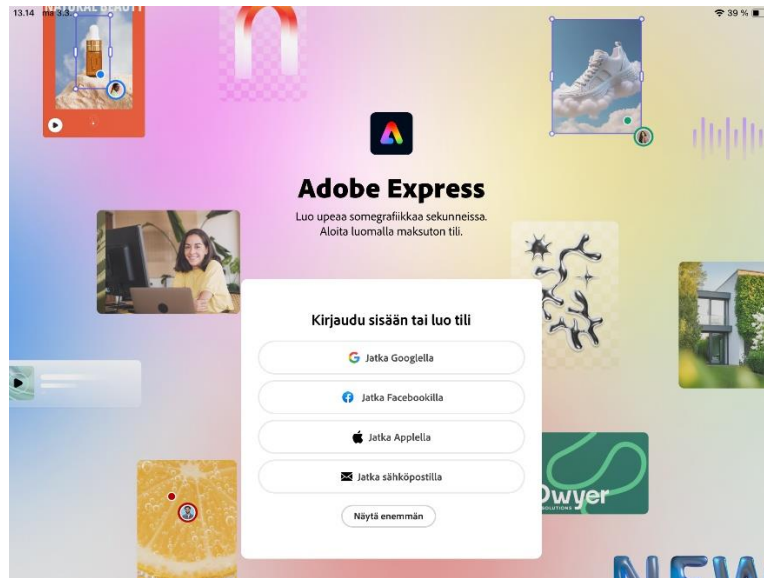

Adobe Express - näin otat työkalun käyttöön iPadilla!

Lataa Adobe Express- sovellus Yritysportaalista.

Avaa sovellus ja valitse "Jatka sähköpostilla".

Kirjaudu sisään edu.turku.fi- tunnuksillasi.

Kirjautumisen jälkeen sovellus avautuu ja pääset tarkastelemaan tilitietoja ja muita asetuksia oikean yläkulman painikkeesta.