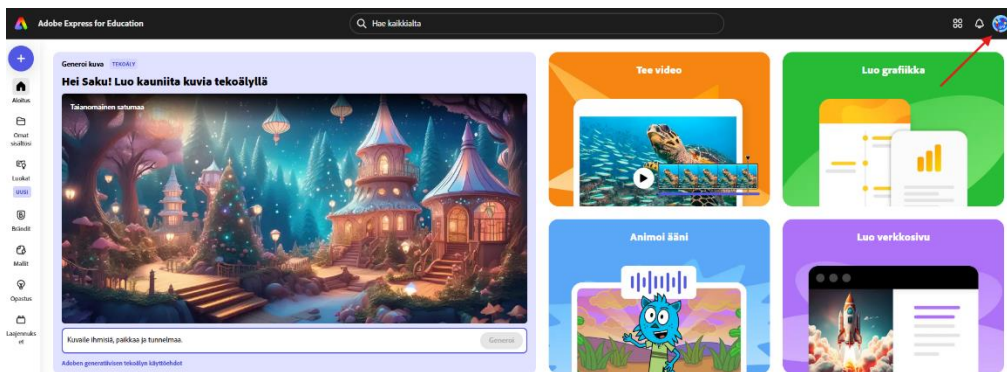

Adobe Express - näin otat työkalun käyttöön iPadilla!

Lataa Adobe Express- sovellus Yritysportaalista.

Avaa sovellus ja valitse "Jatka sähköpostilla".

Kirjaudu sisään edu.turku.fi- tunnuksillasi.

Kirjautumisen jälkeen sovellus avautuu ja pääset tarkastelemaan tilitietoja ja muita asetuksia oikean yläkulman painikkeesta.